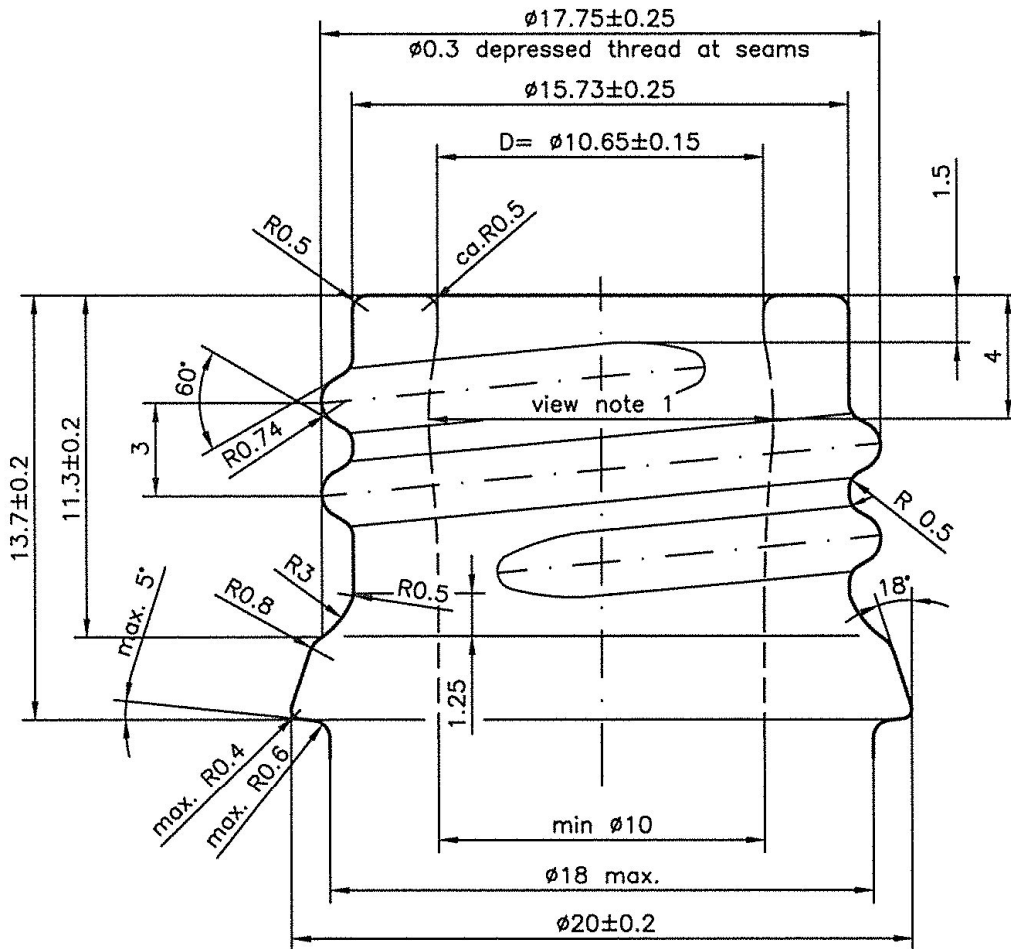

FICHA TÉCNICA

CÓDIGO.- 5948

FECHA REVISIÓN junio 2024

1.-NOMBRE

TOPACIO. 15 ML BOTELLA CRISTAL BOCA DIN 18

2.-DESCRIPCIÓN

Frasco vidrio color topacio de capacidad 15ml con boca rosca DIN 18

3.-MATERIALES

Vidrio de color topacio

4.-ESPECIFICACIONES

Peso	Aprox. 33 gr.
Altura	65,2 mm +- 0,9
Diámetro	28,5 mm +- 0,5
Boca	DIN-18

Basado en los datos y documentación aportada por nuestro proveedor.

5.-USOS

Cosmético

6.-OBSERVACIONES Y PLANO

M5:1

note 1:
In 4mm depth -
single value : min. $\phi D + 0.2$ mm
average : min. $\phi D + 0.3$ mm