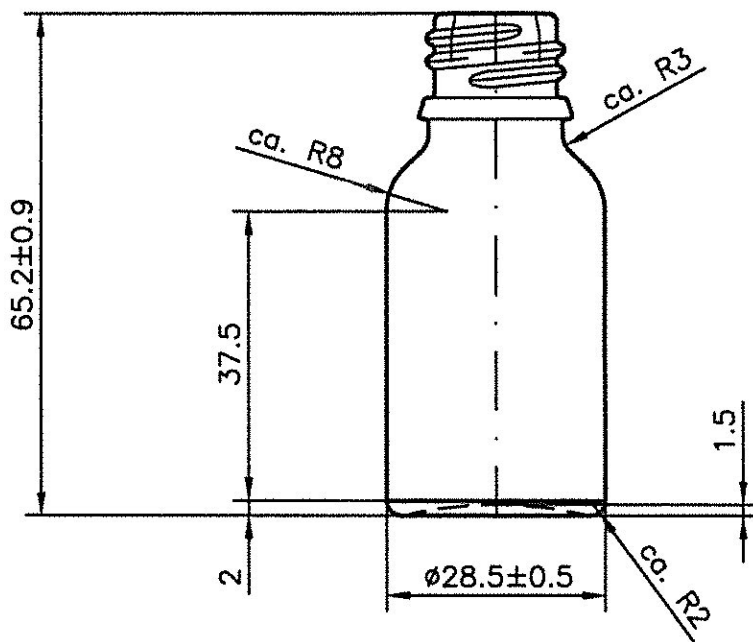

FICHA TÉCNICA

CÓDIGO.- 5948

FECHA REVISIÓN junio 2024

1.-NOMBRE

TOPACIO. 15 ML BOTELLA CRISTAL BOCA DIN 18

2.-DESCRIPCIÓN

Frasco vidrio color topacio de capacidad 15ml con boca rosca DIN 18

3.-MATERIALES

Vidrio de color topacio

4.-ESPECIFICACIONES

Peso	Aprox. 33 gr.
Altura	65,2 mm +- 0,9
Diámetro	28,5 mm +- 0,5
Boca	DIN-18

Basado en los datos y documentación aportada por nuestro proveedor.

5.-USOS

Cosmético

6.-OBSERVACIONES Y PLANO

M5:1

note 1:
In 4mm depth -
single value : min. $\phi D + 0.2$ mm
average : min. $\phi D + 0.3$ mm